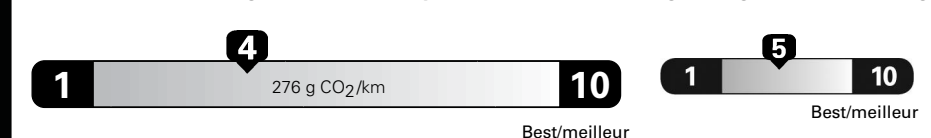

Annual fuel COST
for an annual distance of 20,000 km, and an average fuel price of $1.30 per litre

$ 3 068

Coût annuel en carburant
pour une distance annuelle de 20 000 km, et un prix moyen du carburant de 1,30 $ par litre

Minivans range from /
Les fourgonnettes font entre

4.9 – 11.8 Le/100 km

L_e is gasoline litre equivalent
L_e signifie litre équivalent d'essence

Carbon Dioxide Rating / Indice de dioxyde de carbone Smog Rating / Indice de Smog