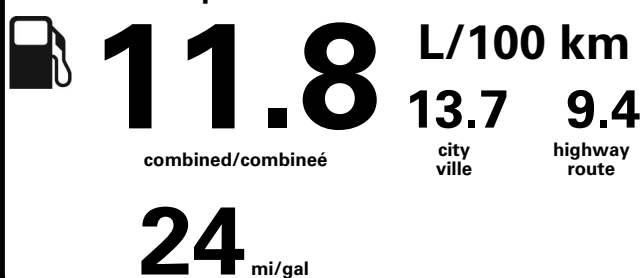

Annual fuel COST
 for an annual distance of 20,000 km, and an average fuel price of \$1.30 per litre

\$ 3 068

Coût annuel en carburant
 pour une distance annuelle de 20 000 km, et un prix moyen du carburant de 1,30 \$ par litre